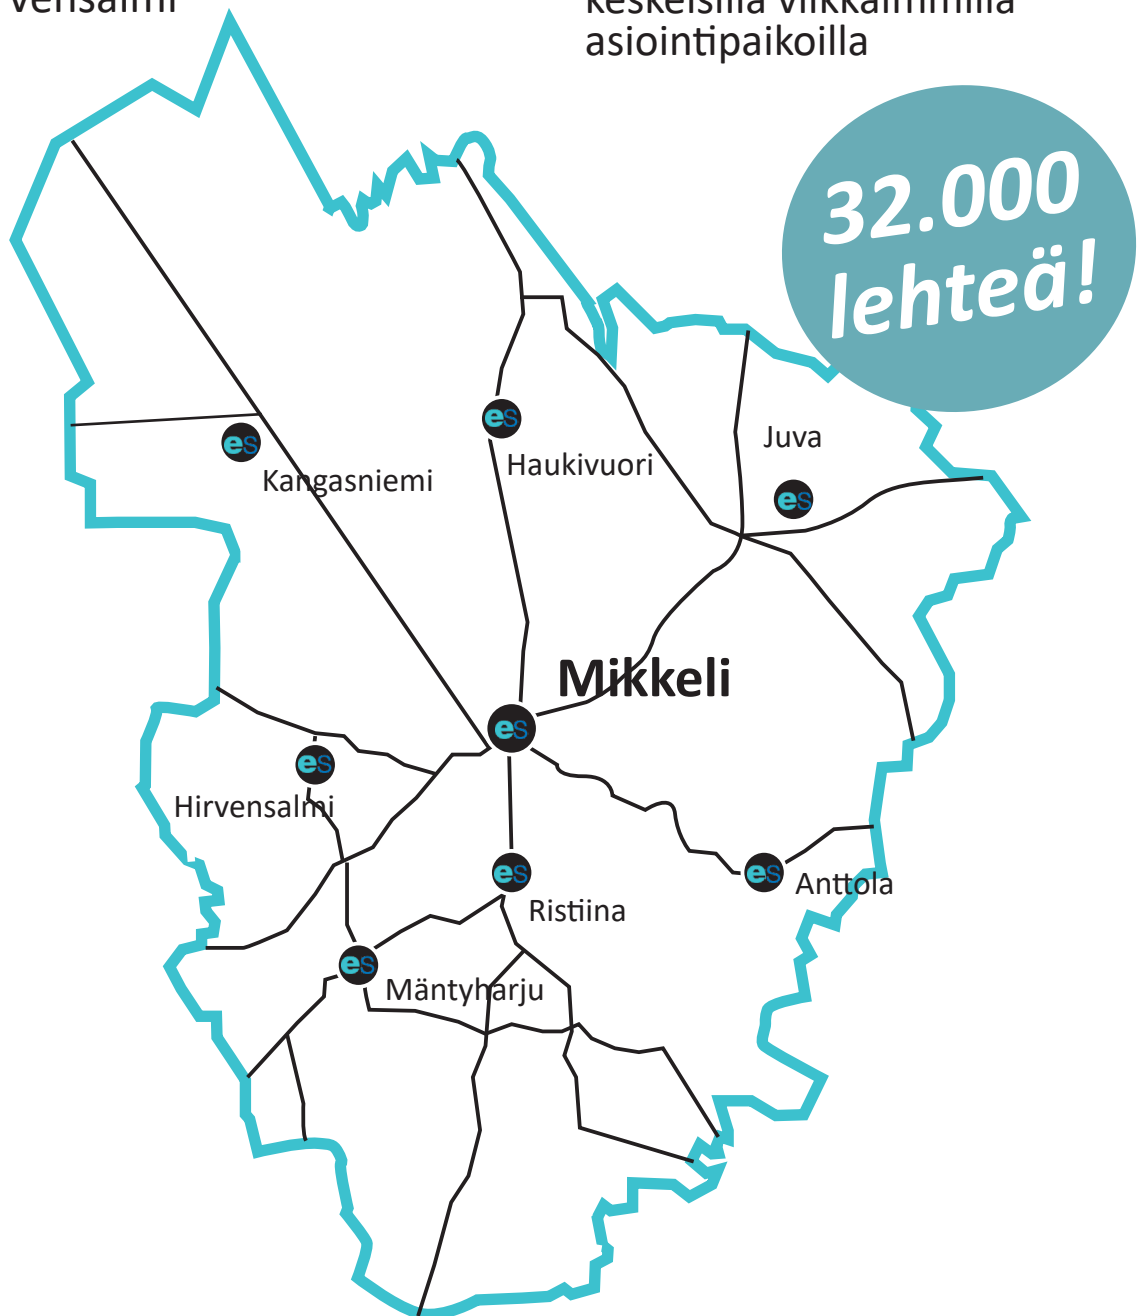

## Jakelualue:

- Mikkeli  
(sis.kantakaupungin, Rantakylän,  
Otavan ja Visulahden)
- Anttola
- Haukivuori
- Hirvensalmi
- Juva
- Kangasniemi
- Mäntyharju
- Ristiina
- + lukuisat noutotelineet  
keskeisillä vilkkaimmilla  
asiointipaikoilla