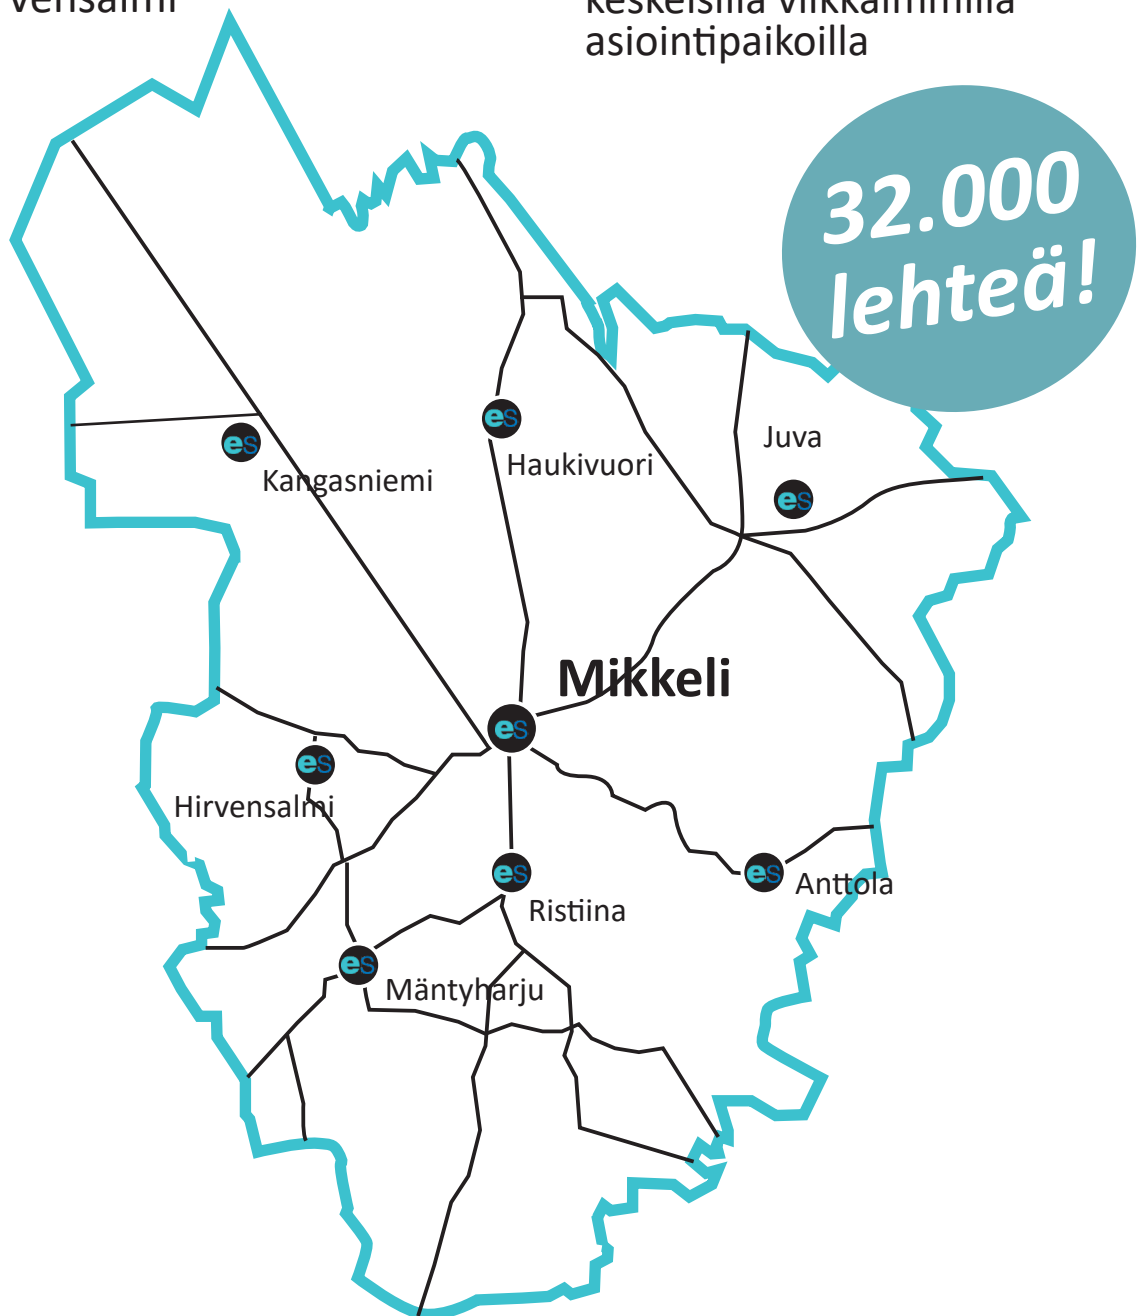

erikoissanomat

Suurjakelu joka kotiin kerran kuussa!

Jakelualue:

- Mikkeli
(sis.kantakaupungin, Rantakylän,
Otavan ja Visulahden)
- Anttola
- Haukivuori
- Hirvensalmi
- Juva
- Kangasniemi
- Mäntyharju
- Ristiina
- + lukuisat noutotelineet
keskeisillä vilkkaimmilla
asiointipaikoilla