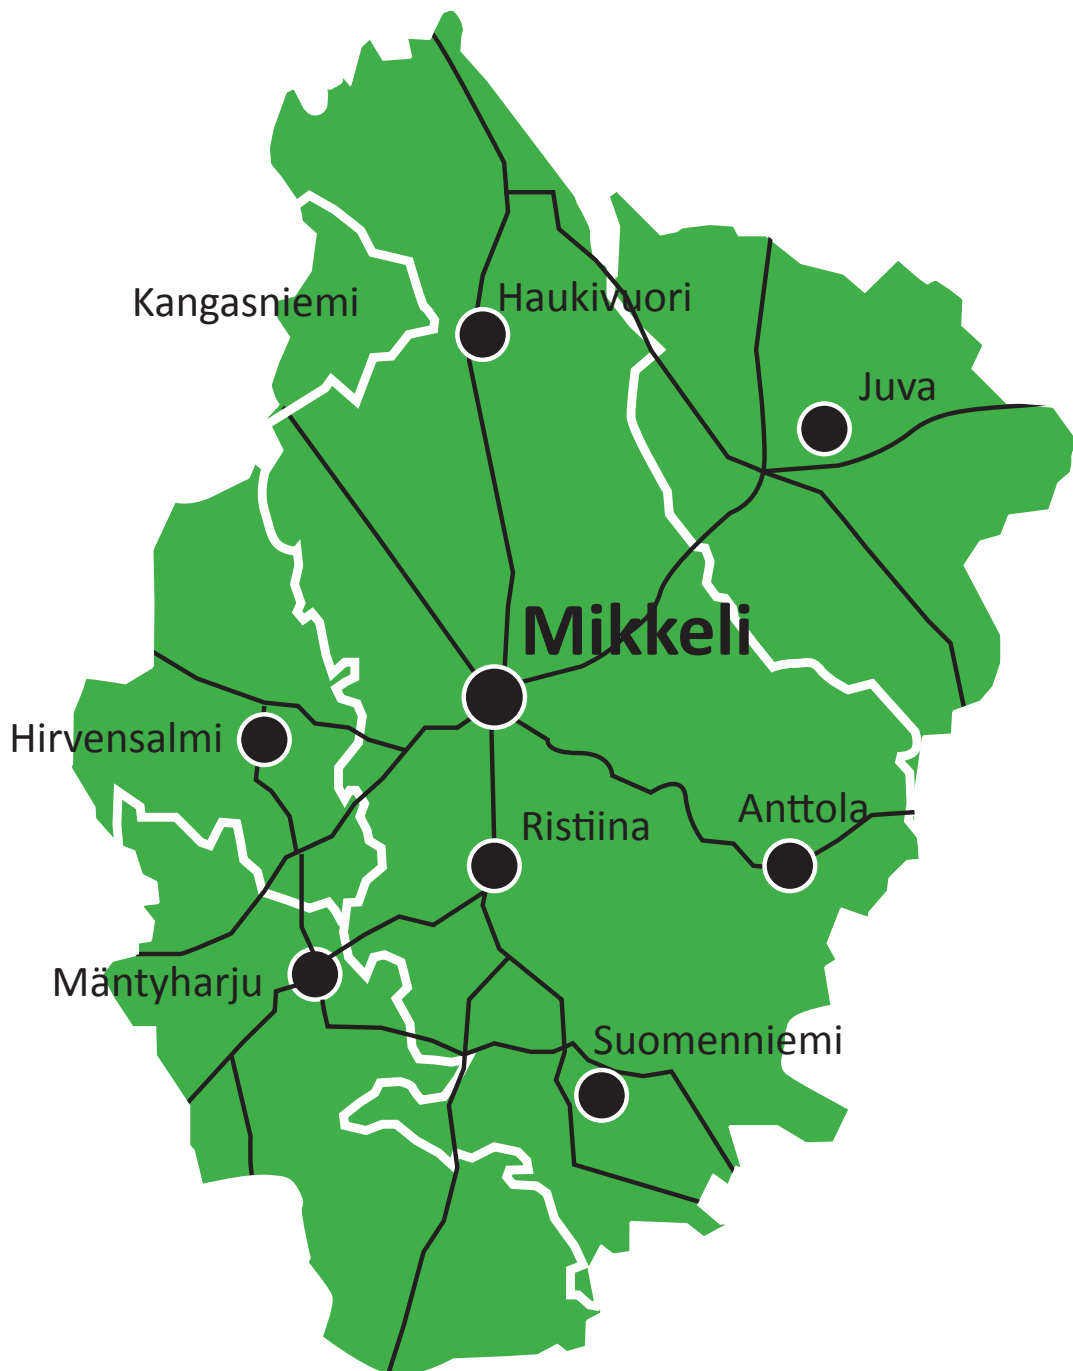

Jakelumäärä on päiväpostin mukana perjantaisin suoraan
joka kotiin 33 000 lehteä!

Jakelualue:

Mikkeli (sis. Haukivuori, Anttola, Ristiina, Suomenniemi) -Juva-Mäntyharju-Hirvensalmi

Muistathan, että Erikoissanomat on luettavissa myös osoitteessa
www.erikoissanomat.fi